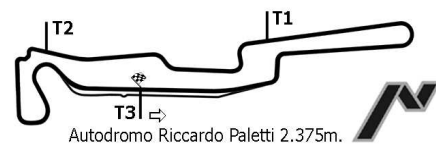

# Trofeo Malossi T - MAX Cup 1a Prova

GRIGLIA DI PARTENZA GARA  
11-04-2010 - 15:45 9 GIRI

FILA	Pos	Nome	T_MAX	Tempo
2	5°	222 D'ELIA A.	T_MAX	1'26.963
1	1°	1 RUSSO M.	T_MAX	1'21.536
	2°	5 RUSSO S.	T_MAX	1'21.630
	6°	9 RUSSO G.	T_MAX	1'30.249
	3°	28 DELMASTRO M.	T_MAX	1'22.908
	7°	58 ROSSI P.	T_MAX	2'06.732
	4°	7 LUPERINI C.	T_MAX	1'23.236